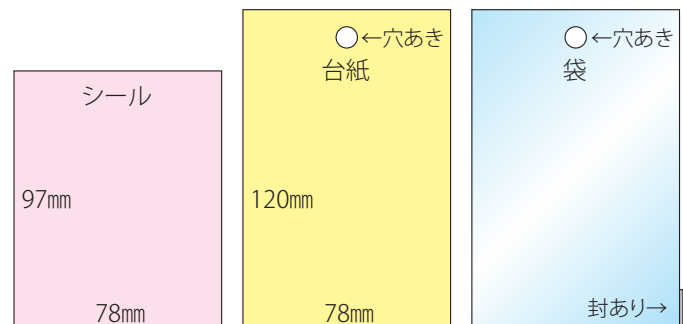

OEMネイルシールのサイズについて

シールのサイズ

台紙サイズ

- | | | |
|----------------|---|--------------|
| ① 横 68×縦 68mm | → | 横 68×縦 100mm |
| ② 横 88×縦 55mm | → | 横 88×縦 55mm |
| ③ 横 78×縦 97mm | → | 横 78×縦 120mm |
| ④ 横 88×縦 120mm | → | 横 88×縦 150mm |

※①③④のサイズはシールよりも上部が長いサイズの台紙です。

②のサイズはシールと同じサイズの台紙です。

※片面・両面、カラー・モノクロ印刷対応いたします。

※①③④の台紙と袋は穴ありか穴なしかを選べます。

①

- シール 横 68×縦 68mm
- 台紙 横 68×縦 100mm (穴あり・穴なし)
- 袋・封あり (穴あり・穴なし)

②

- シール 横 88×縦 55mm
- 台紙 横 88×縦 55mm (穴なし)
- 袋・封なし (穴なし)

③

- シール 横 78×縦 97mm
- 台紙 横 78×縦 120mm (穴あり・穴なし)
- 袋・封あり (穴あり・穴なし)

④

- シール 横 88×縦 120mm
- 台紙 横 88×縦 150mm (穴あり・穴なし)
- 袋・封あり (穴あり・穴なし)