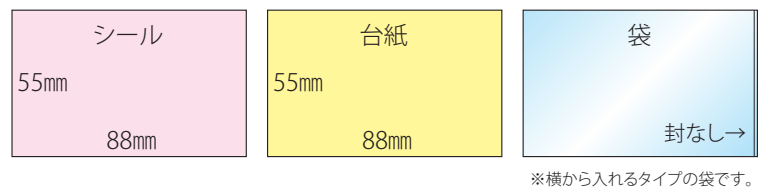

OEMネイルシールのサイズについて

シールのサイズ

台紙サイズ

- | | | |
|----------------|---|--------------|
| ① 横 68×縦 68mm | → | 横 68×縦 100mm |
| ② 横 88×縦 55mm | → | 横 88×縦 55mm |
| ③ 横 78×縦 97mm | → | 横 78×縦 120mm |
| ④ 横 88×縦 120mm | → | 横 88×縦 150mm |

※①③④のサイズはシールよりも上部が長いサイズの台紙です。

②のサイズはシールと同じサイズの台紙です。

※片面・両面、カラー・モノクロ印刷対応いたします。

※①③④の台紙と袋は穴ありか穴なしかを選べます。

①

- シール 横 68×縦 68mm
- 台紙 横 68×縦 100mm (穴あり・穴なし)
- 袋・封あり (穴あり・穴なし)

②

- シール 横 88×縦 55mm
- 台紙 横 88×縦 55mm (穴なし)
- 袋・封なし (穴なし)

③

- シール 横 78×縦 97mm
- 台紙 横 78×縦 120mm (穴あり・穴なし)
- 袋・封あり (穴あり・穴なし)

④

- シール 横 88×縦 120mm
- 台紙 横 88×縦 150mm (穴あり・穴なし)
- 袋・封あり (穴あり・穴なし)