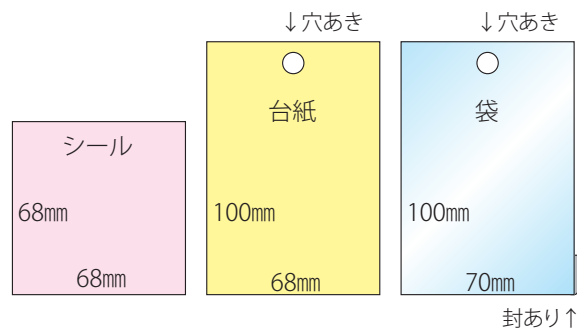

OEMネイルシールのサイズについて

シールのサイズ

台紙サイズ

- | | | |
|----------------|---|--------------|
| ① 横 68×縦 68mm | → | 横 68×縦 100mm |
| ② 横 88×縦 55mm | → | 横 88×縦 55mm |
| ③ 横 78×縦 97mm | → | 横 78×縦 120mm |
| ④ 横 88×縦 120mm | → | 横 88×縦 150mm |

※①③④のサイズはシールよりも上部が長いサイズの台紙です。

②のサイズはシールと同じサイズの台紙です。

※片面・両面、カラー・モノクロ印刷対応いたします。

※①③④の台紙と袋は穴ありか穴なしかを選べます。

①

- シール 横 68×縦 68mm
- 台紙 横 68×縦 100mm (穴あり・穴なし)
- 袋・封あり (穴あり・穴なし)

②

- シール 横 88×縦 55mm
- 台紙 横 88×縦 55mm (穴なし)
- 袋・封なし (穴なし)

③

- シール 横 78×縦 97mm
- 台紙 横 78×縦 120mm (穴あり・穴なし)
- 袋・封あり (穴あり・穴なし)

④

- シール 横 88×縦 120mm
- 台紙 横 88×縦 150mm (穴あり・穴なし)
- 袋・封あり (穴あり・穴なし)