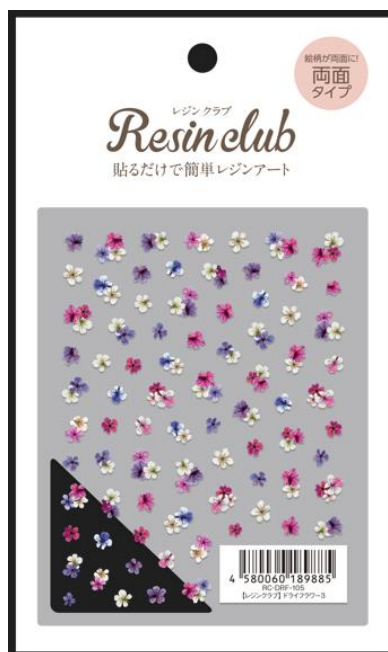

■両面タイプ

規格変更前

規格変更後

→

■片面タイプ

規格変更前

規格変更後

→